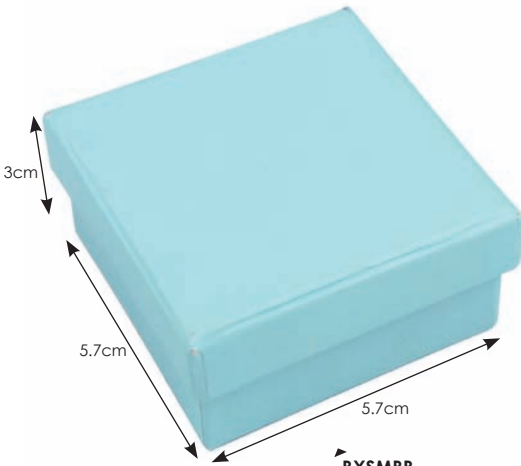

Check out these great decorating ideas!

Mini Boxes - 5.7 x 5.7 x 3cm

**BXSMBB**  
Baby Blue 1pc

**BXSMBK**  
Black 1pc

**BXSMBP**  
Baby Pink 1pc

**BXSMCR**  
Cream 1pc

**BXSMGO**  
Gold 1pc

**BXSMHP**  
Hot Pink 1pc

**BXSMML**  
Lime 1pc

**BXSMLV**  
Lavender 1pc

**BXSMPP**  
Purple 1pc

**BXSMRE**  
Red 1pc

**BXSMSLV**  
Silver 1pc

**BXSMTQ**  
Turquoise 1pc

**BXSMWH**  
White 1pc

All measurements are approximate.

## Small Boxes - 7.5 x 7.5 x 5.5cm

**BXSABB**  
Baby Blue 1pc

**BXSABK**  
Black 1pc

**BXSABP**  
Baby Pink 1pc

**BXSAGO**  
Gold 1pc

**BXSACR**  
Cream 1pc

**BXSAHP**  
Hot Pink 1pc

**BXSALM**  
Lime 1pc

## CD Boxes - 15 x 13.5 x 2cm

**BXSEBB**  
Baby Blue 1pc

**BXSEBK**  
Black 1pc

**BXSEBP**  
Baby Pink 1pc

**BXSECR**  
Cream 1pc

**BXSEGO**  
Gold 1pc

All measurements are approximate.