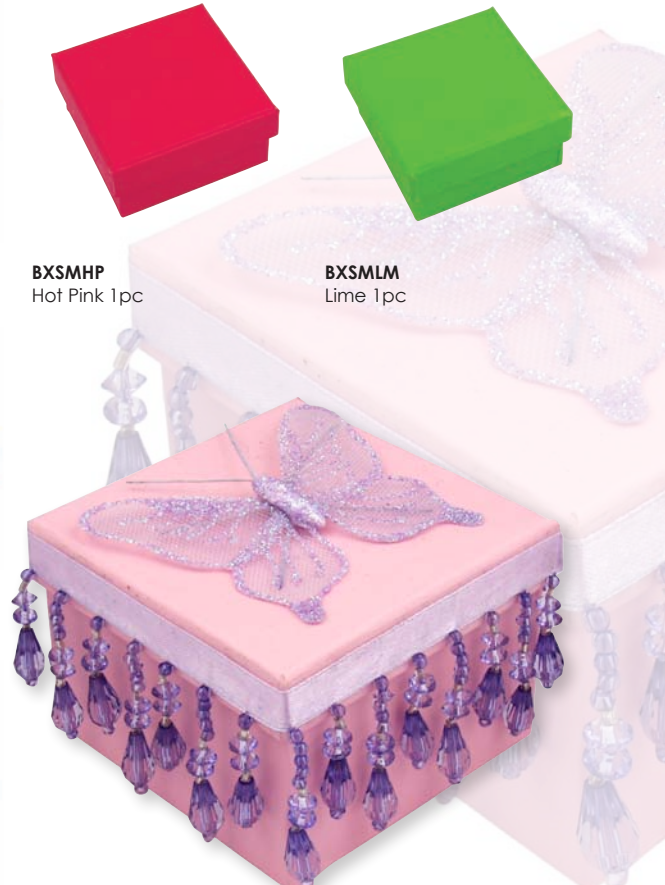

Check out these great decorating ideas!

Mini Boxes - 5.7 x 5.7 x 3cm

**BXSMBB**  
Baby Blue 1pc

**BXSMBK**  
Black 1pc

**BXSMBP**  
Baby Pink 1pc

**BXSMCR**  
Cream 1pc

**BXSMGO**  
Gold 1pc

**BXSMHP**  
Hot Pink 1pc

**BXSMML**  
Lime 1pc

**BXSMLV**  
Lavender 1pc

**BXSMPP**  
Purple 1pc

**BXSMRE**  
Red 1pc

**BXSMSLV**  
Silver 1pc

**BXSMTQ**  
Turquoise 1pc

**BXSMWH**  
White 1pc

All measurements are approximate.

## Small Boxes - 7.5 x 7.5 x 5.5cm

**BXSABB**  
Baby Blue 1pc

**BXSABK**  
Black 1pc

**BXSABP**  
Baby Pink 1pc

**BXSAGO**  
Gold 1pc

**BXSACR**  
Cream 1pc

**BXSAHP**  
Hot Pink 1pc

**BXSALM**  
Lime 1pc

## Medium Boxes - 16.5 x 16.5 x 6.5cm

**BXSBBB**  
Baby Blue 1pc

**BXSBBK**  
Black 1pc

**BXSBBP**  
Baby Pink 1pc

**BXSBCR**  
Cream 1pc

**BXSBG0**  
Gold 1pc

**BXSHP**  
Hot Pink 1pc

**BXSBLM**  
Lime 1pc