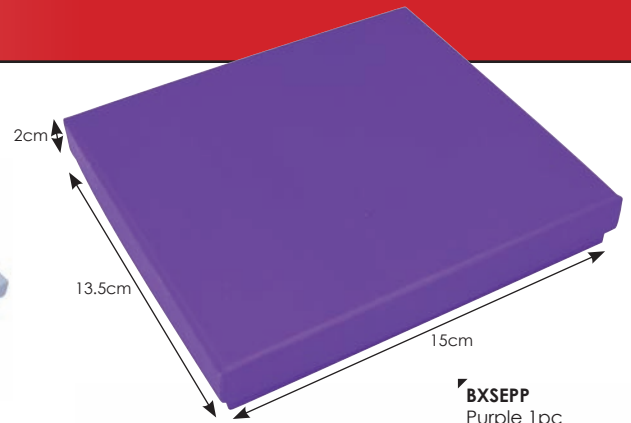

## CD Boxes - 15 x 13.5 x 2cm

**BXSEBB**  
Baby Blue 1pc

**BXSEBK**  
Black 1pc

**BXSEBP**  
Baby Pink 1pc

**BXSECR**  
Cream 1pc

**BXSEGO**  
Gold 1pc

All measurements are approximate.

## CD Boxes - 15 x 13.5 x 2cm

**BXSEHP**  
Hot Pink 1pc

**BXSELM**  
Lime 1pc

**BXSELV**  
Lavender 1pc

**BXSEPP**  
Purple 1pc

**BXSERE**  
Red 1pc

**BXSESLV**  
Silver 1pc

**BXSETQ**  
Turquoise 1pc