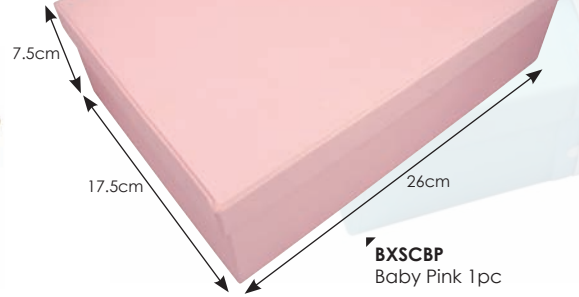

## Medium Boxes - 16.5 x 16.5 x 6.5cm

**BXSBBB**  
Baby Blue 1pc

**BXSBBK**  
Black 1pc

**BXSBBP**  
Baby Pink 1pc

**BXSBCR**  
Cream 1pc

**BXSBG0**  
Gold 1pc

**BXSHP**  
Hot Pink 1pc

**BXSBLM**  
Lime 1pc

**BXSBLV**  
Lavender 1pc

**BXSPPP**  
Purple 1pc

All measurements are approximate.

**BXSBRE**  
Red 1pc

**BXSBSLV**  
Silver 1pc

**BXSBTQ**  
Turquoise 1pc

**BXSBWH**  
White 1pc

## Large Boxes - 17.5 x 26 x 7.5cm

**BXSCBB**  
Baby Blue 1pc

**BXSCBK**  
Black 1pc

**BXSCCR**  
Cream 1pc

**BXSCBP**  
Baby Pink 1pc

**BXSCGO**  
Gold 1pc

**BXSCHP**  
Hot Pink 1pc

**BXSCLM**  
Lime 1pc

## CD Boxes - 15 x 13.5 x 2cm

**BXSEBB**  
Baby Blue 1pc

**BXSEBK**  
Black 1pc

**BXSEBP**  
Baby Pink 1pc

**BXSECR**  
Cream 1pc

**BXSEGO**  
Gold 1pc

All measurements are approximate.