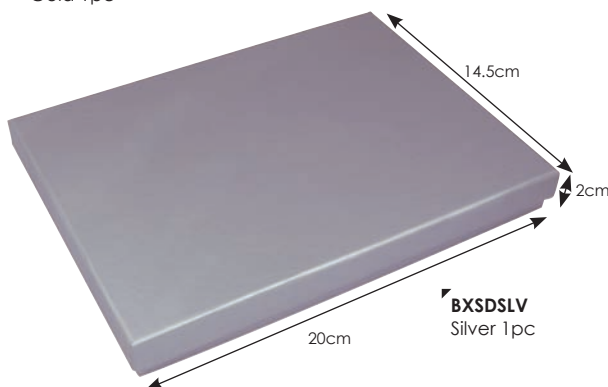

## DVD Boxes - 20 x 14.5 x 2cm

**BXSDBB**  
Baby Blue 1pc

**BXSDBK**  
Black 1pc

**BXSDBP**  
Baby Pink 1pc

**BXSDCR**  
Cream 1pc

**BXSDGO**  
Gold 1pc

**BXSDHP**  
Hot Pink 1pc

**BXSDLM**  
Lime 1pc

**BXSDLV**  
Lavender 1pc

**BXSDPP**  
Purple 1pc

**BXSDSL**  
Silver 1pc

**BXSDRE**  
Red 1pc

**BXSDTQ**  
Turquoise 1pc

**BXSDWH**  
White 1pc

All measurements are approximate.